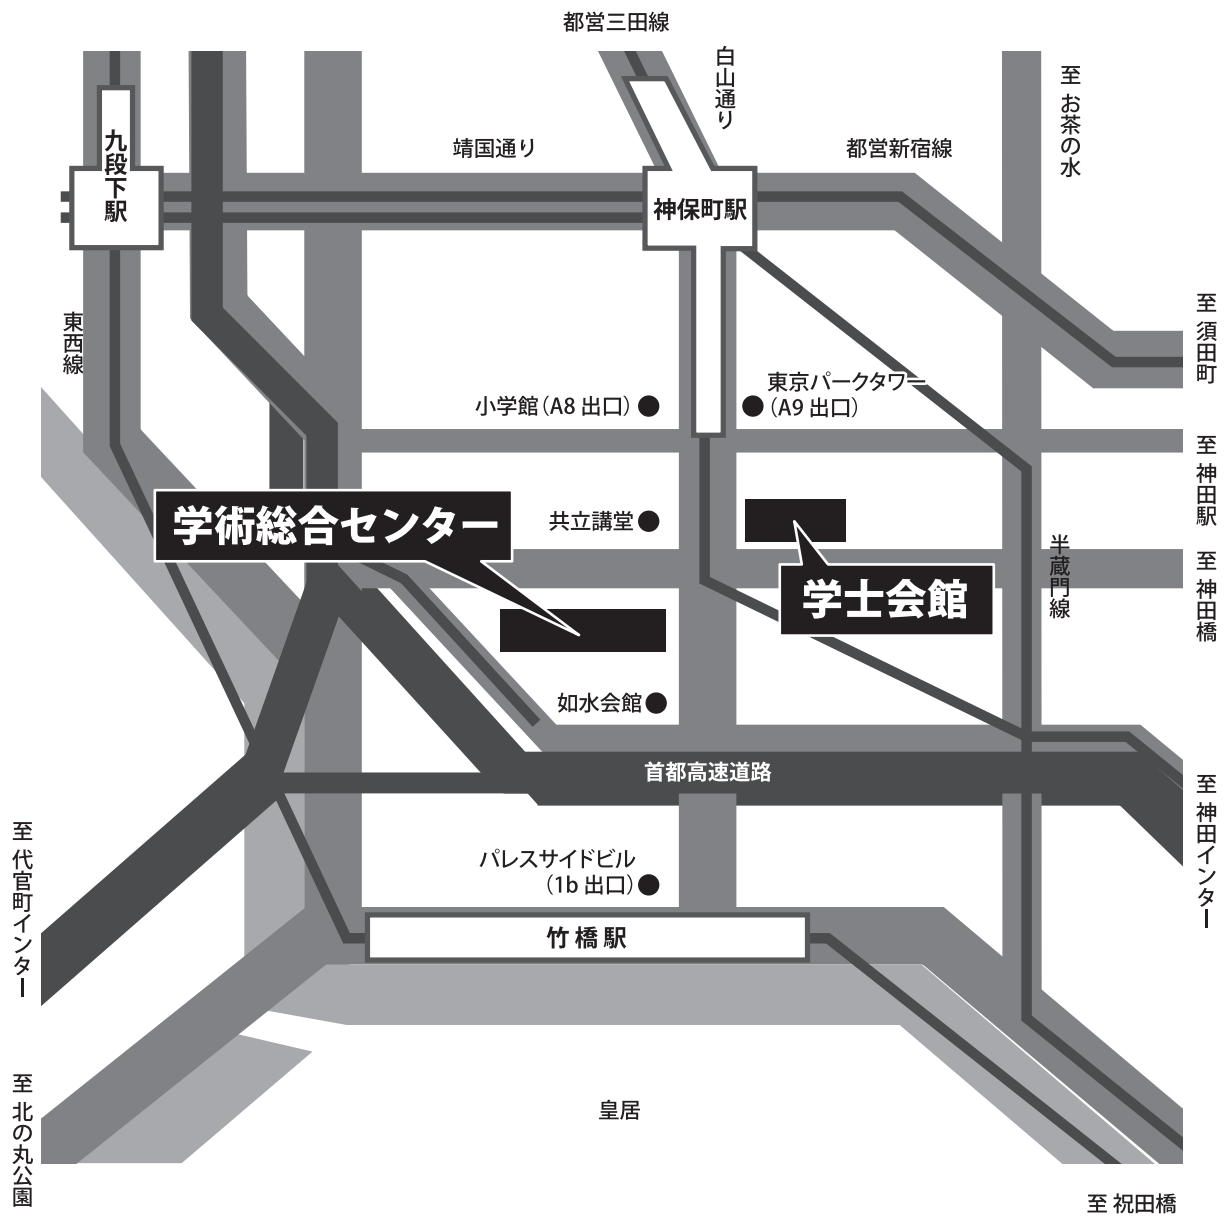

交通案内

学術総合センター

〒101-8439 東京都千代田区一ツ橋 2-1-2 TEL: 03-4212-3900

交通のご案内

■東京メトロ半蔵門線・都営三田線・都営新宿線

神保町駅 (A8・A9出口) 徒歩4分

■東京メトロ東西線

竹橋駅 (1b出口) 徒歩4分